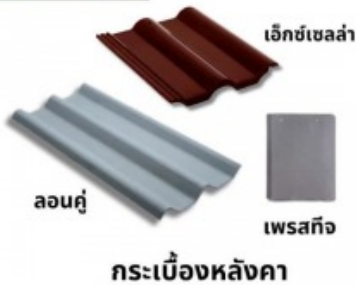

ตัวแทนจำหน่ายกระเบื้องหลังคา SCG จะเชิงเทรา

ตราสินค้า: สุทธิพงษ์คำวัสดุก่อสร้าง (072)

คำค้นหา: จำหน่ายกระเบื้องหลังคา SCG จะเชิงเทรา **หมวดหมู่:** วัสดุก่อสร้าง

รายละเอียดสินค้า

รายละเอียด

ตัวแทนจำหน่ายกระเบื้องหลังคา SCG จะเชิงเทรา รวมกระเบื้องหลังคา SCG เอสซีจี กระเบื้องหลังคา รุ่นลอนคู่ ตราเอสซีจี กระเบื้องหลังคา คอนกรีต เอสซีจี รุ่นเพรสทิจ X-Shield Slim กระเบื้องหลังคา รุ่นเอ็กซ์เชลล่า หล...

[ดูรายละเอียด](#)